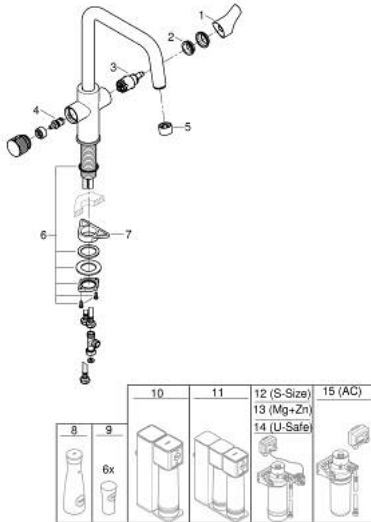

30 583 000 GROHE BLUE PURE EUROSMART EINZELARMATUR

ERSATZTEILE, Juli 2021 – jetzt

- 1: Hebel (Bestell-Nr. 48531000)
- 2: Befestigungsring (Bestell-Nr. 07419000)
- 3: Kartusche (Bestell-Nr. 46963000)
- 4: Keramik-Oberteil 1/2" (Bestell-Nr. 48620000)
- 5: Mousseur für GROHE Blue Einzelarmaturen (Bestell-Nr. 48343000)
- 6: Schaftbefestigung (Bestell-Nr. 48384000)
- 7: Stabilisierungsplatte (Bestell-Nr. 05334000)
- 8: Glaskaraffe mit Deckelset (Bestell-Nr. 40405001)*
- 9: Wassergläser (6 Stück) (Bestell-Nr. 40437000)*
- 10: Umkehrosmose Filter Starter Set (Bestell-Nr. 40877000)*
- 11: Umkehrosmose Filter mit Mineralisierungsfilter Starter Set (Bestell-Nr. 40878000)*
- 12: S-Size Filter Starter Set (Bestell-Nr. 40438001)*
- 13: Magnesium + Zink Filter Starter Set (Bestell-Nr. 40875000)*
- 14: Ultrasafe Filter Starter Set (Bestell-Nr. 40876000)*
- 15: Aktivkohlefilter Starter Set (Bestell-Nr. 41136000)*

*Sonderzubehör