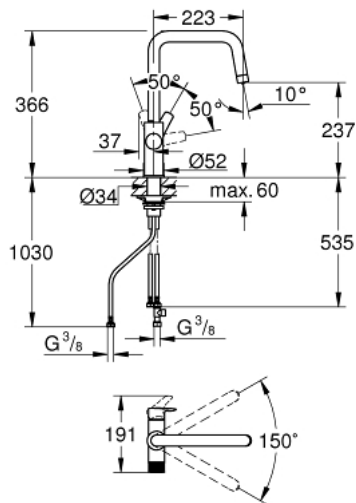

### PRODUKTBESCHREIBUNG

- Farbe: chrom
- bestehend aus:
  - GROHE Blue Einhand-Spültischbatterie mit Filterfunktion
  - Einlochmontage
  - U-Auslauf
  - separater Griff für gefiltertes Wasser
  - GROHE SilkMove 28 mm Keramikkartusche
  - schwenkbarer Rohauslauf
  - Schwenkbereich 150°
  - getrennte Wasserführung für gefiltertes und ungefiltertes Wasser
  - flexible Anschlusschläuche
- zur Verwendung mit GROHE Blue Filter Starter Set (separat zu bestellen)